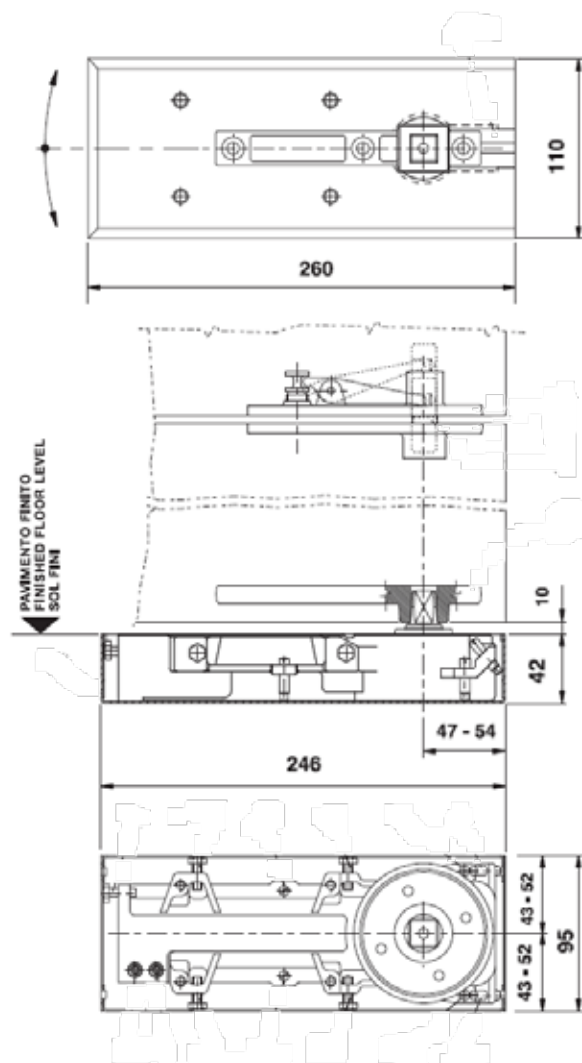

# Pivot de sol 1035

LE MEILLEUR RAPPORT QUALITE / PRIX DE LA GAMME MAB

- Pivot de sol, pour portes double action de 100Kg
- Force fixe EN3++ (25 Nm)
- Livré avec plaque inox
- Fixation de la plaque sur le corps
- Faible hauteur de la boîte d'encastrement : 42mm
- Excellente tenue au 0°
- Axes fixe (italien ou français)
- 2 vitesses de fermeture (initiale et à-coup final) réglages indépendants par 2 valves thermostatiques
- Montage universel: pour portes gauches, droites et va-et-vient
- Protection anti-rouille
- Ouverture maximum : 110°
- Avec arrêt à 90°
- Unité de conditionnement 10 pièces