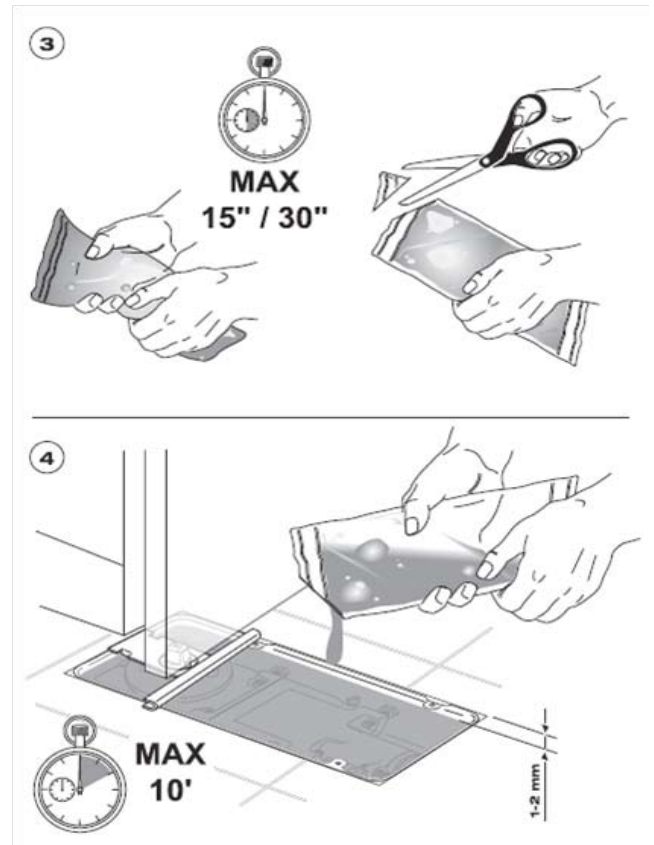

MAB FILLER

POUR UNE PROTECTION TOTALE DE VOS PIVOTS DE SOL

- Solution non toxique
- Auto-nivelante
- Testé pour des températures extrêmes de -30° à $+80^{\circ}$
- Protection à vie
- Stabilité de la protection tout au long de son usage
- les réglages restent accessibles même après l'application de cette solution.
- Installation simple et rapide: 15 à 30 secondes de mélange pour préparer la solution puis 10 minutes de séchage avant de reposer la plaque
- Code du produit AC612
- Un AC612 = deux solutions de 500cc